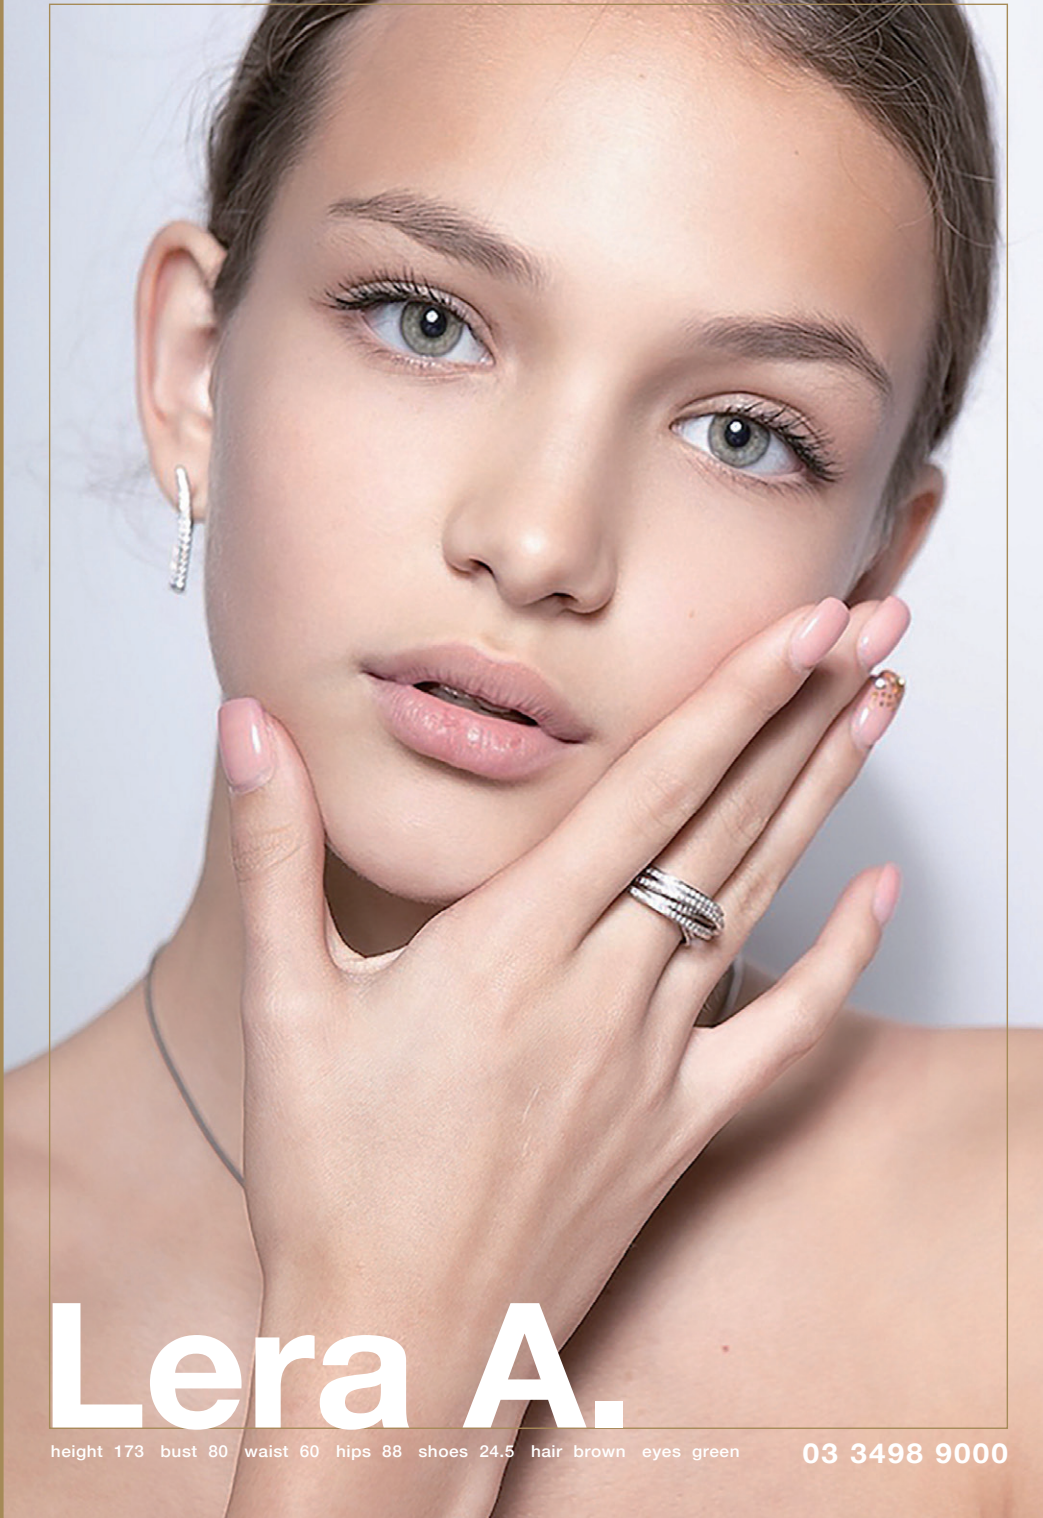

SATORU JAPAN
INTERNATIONAL MODEL

INTERNATIONAL

Lera A.

SATORU JAPAN
INTERNATIONAL MODEL AGENCY

Lera A.

height 173 bust 80 waist 60 hips 88 shoes 24.5 hair brown eyes green

03 3498 9000

4f 5-17-4 Jingumae Shibuya-ku Tokyo 150-0001 <http://www.satorujapan.co.jp>