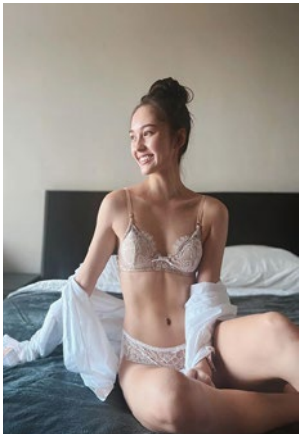

SATORU JAPAN Inc. 03-3400-0007

Hannah Bradshaw

Hannah Bradshaw ハンナ ブラッドショー

Height: 173
Bust : 79
Waist : 61
Hips : 87
Shoes : 24.5
Hair : Brown
Eyes : Brown

シンガポールから来日したイギリスと中国のハーフ。
完璧なボディバランスと明るいキャラクターの持ち主です。

Hanna Bradshaw

ハンナ ブラッドショー

Height : 173
Bust : 79
Waist : 61
Hips : 87
Shoes : 24.5
Hair : Brown
Eyes : Brown

ASIAN PRECIOUS

雑誌

HARPER'S BAZZAR Singapore
ICON magazine Singapore
NYLON Singapore 他

広告

LG TV,
adidas Parley launch campaign,
LENOVO, ALCON CONTACT LENSES,
KINZO,
ION Shopping mall,
JBL,
WYCOMBE ABBEY,
UCC coffee,
OLLY Gummy Vitamin,
CHANGI Airport,
SONY Compact Camera,
BIORE,
OLAY,
PIONEER,
KFC 他