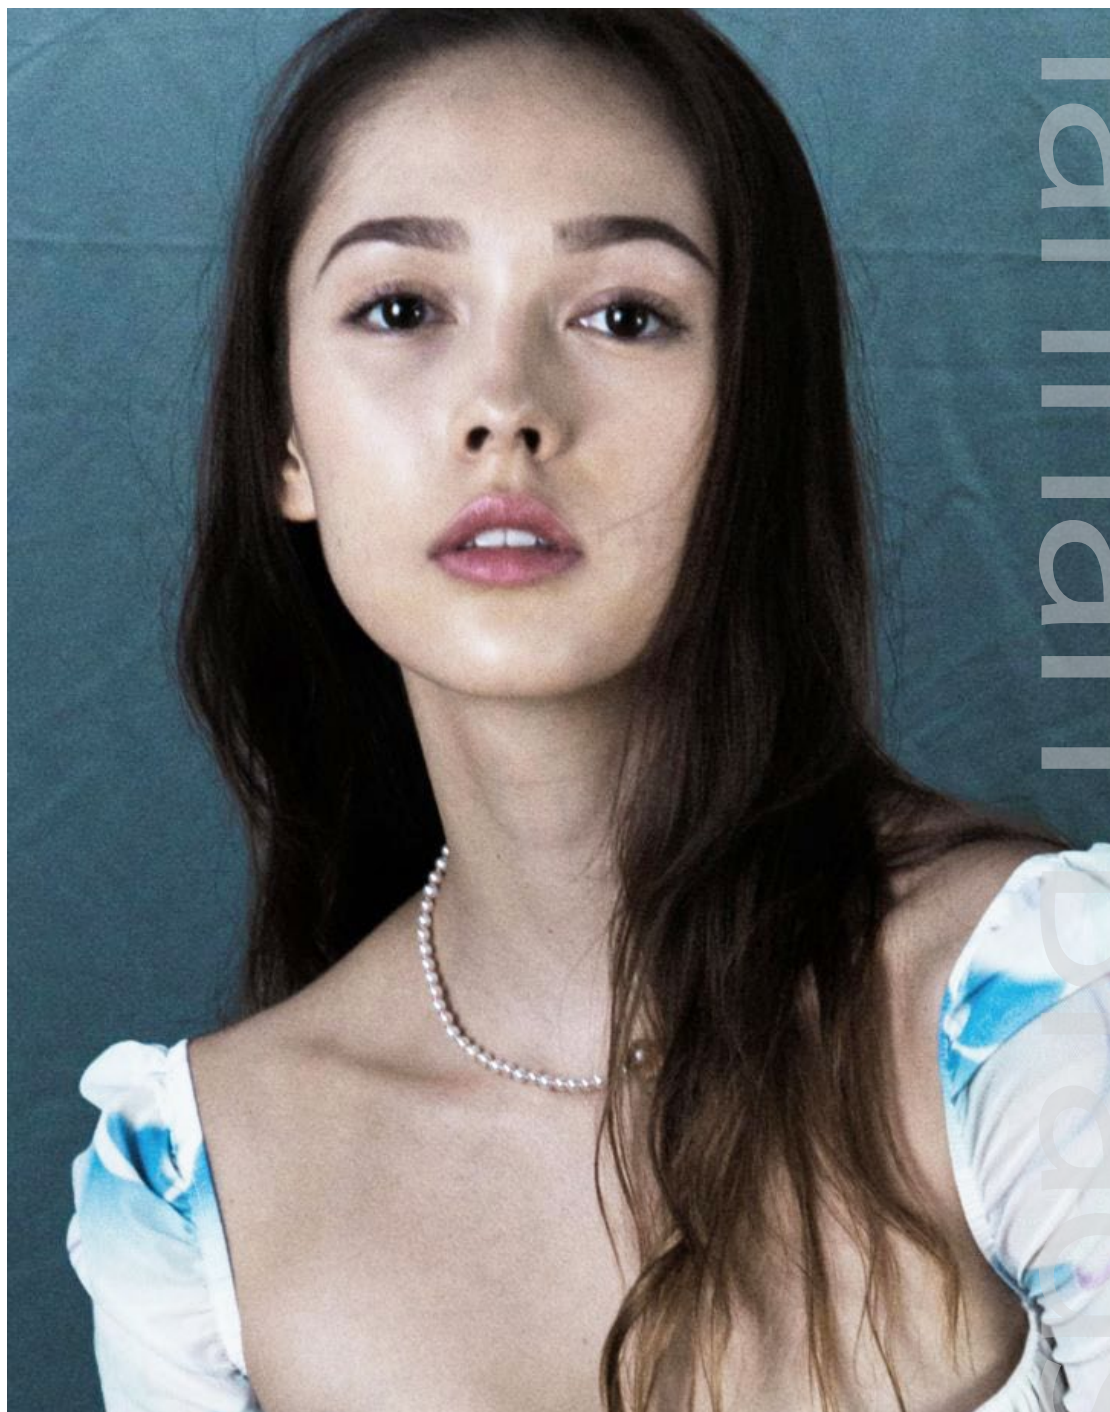

SATORU JAPAN Inc. 03-3400-0007

Hannah Bradshaw

Hannah Bradshaw ハンナ ブラッドショー

Height: 173
Bust : 79
Waist : 61
Hips : 87
Shoes : 24.5
Hair : Brown
Eyes : Brown

シンガポールから来日したイギリスと中国のハーフ。
完璧なボディバランスと明るいキャラクターの持ち主です。

Hanna Bradshaw

ハンナ ブラッドショー

Height : 173
Bust : 79
Waist : 61
Hips : 87
Shoes : 24.5
Hair : Brown
Eyes : Brown

ASIAN PRECIOUS

雑誌

HARPER'S BAZZAR Singapore
ICON magazine Singapore
NYLON Singapore 他

広告

LG TV,
adidas Parley launch campaign,
LENOVO, ALCON CONTACT LENSES,
KINZO,
ION Shopping mall,
JBL,
WYCOMBE ABBEY,
UCC coffee,
OLLY Gummy Vitamin,
CHANGI Airport,
SONY Compact Camera,
BIORE,
OLAY,
PIONEER,
KFC 他