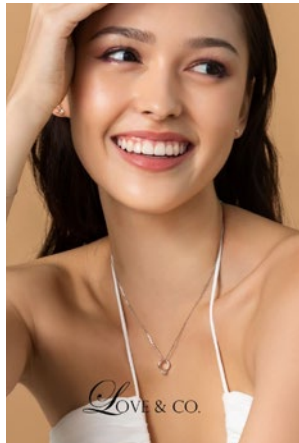

SATORU JAPAN Inc. 03-3400-0007

Hannah Bradshaw

Hannah Bradshaw ハンナ ブラッドショー

Height: 173
Bust : 79
Waist : 61
Hips : 87
Shoes : 24.5
Hair : Brown
Eyes : Brown

シンガポールから来日したイギリスと中国のハーフ。
完璧なボディバランスと明るいキャラクターの持ち主です。

Hanna Bradshaw

ハンナ ブラッドショー

Height : 173
Bust : 79
Waist : 61
Hips : 87
Shoes : 24.5
Hair : Brown
Eyes : Brown

ASIAN PRECIOUS

雑誌

HARPER'S BAZZAR Singapore
ICON magazine Singapore
NYLON Singapore 他

広告

LG TV,
adidas Parley launch campaign,
LENOVO, ALCON CONTACT LENSES,
KINZO,
ION Shopping mall,
JBL,
WYCOMBE ABBEY,
UCC coffee,
OLLY Gummy Vitamin,
CHANGI Airport,
SONY Compact Camera,
BIORE,
OLAY,
PIONEER,
KFC 他