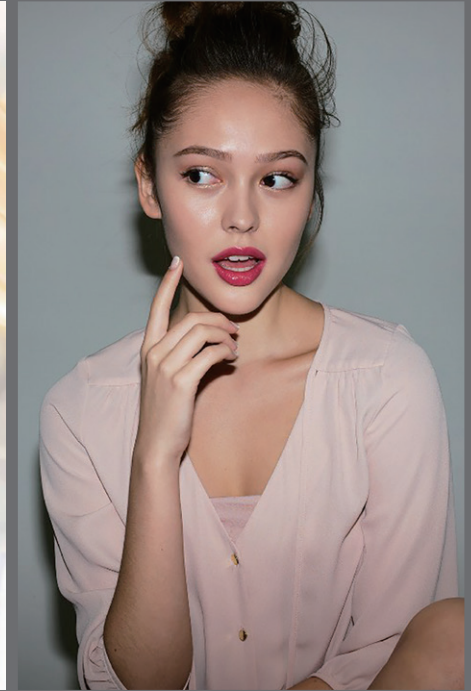

SATORU JAPAN
HALF MODEL

asion
precious

Hannah Bradshaw

SATORU JAPAN
INTERNATIONAL MODEL AGENCY

ハンナ ブラッドショー

Hannah
Bradshaw

height 173 bust 79 waist 61 hips 87 shoes 24.5 hair brown eyes brown

03 3400 0007