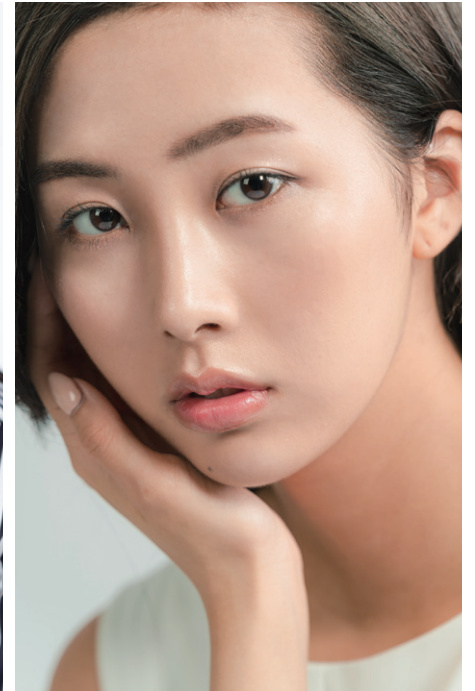

中川 愛理沙

Arisa
Nakagawa

height 171 bust 78 waist 60 hips 86 shoes 24.5 hair dk.brown eyes dk.brown 03 3400 0007