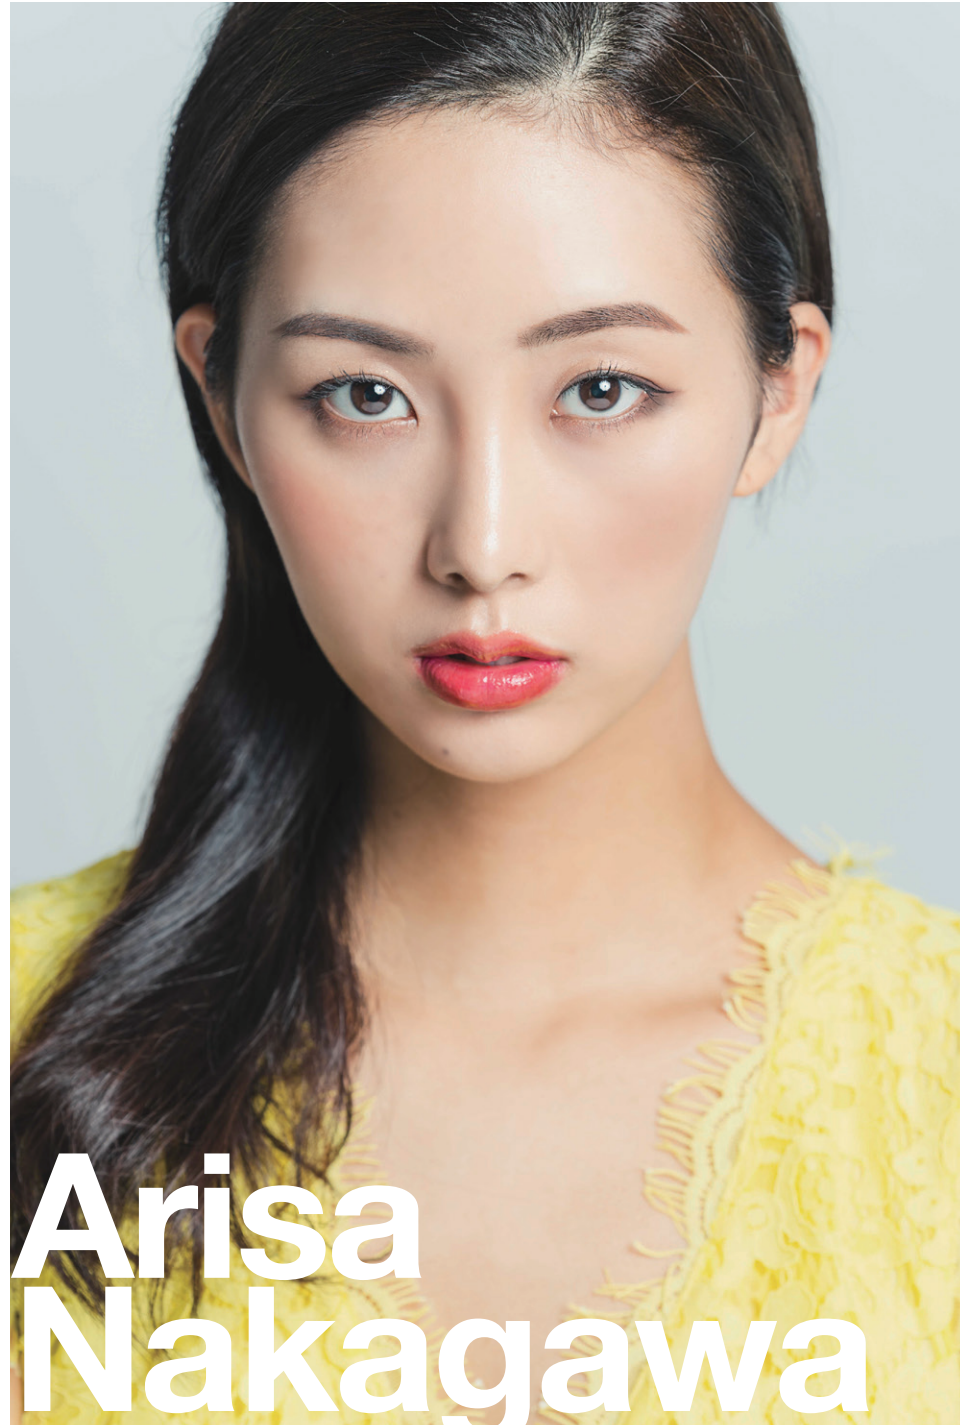

中川 愛理沙

Arisa
Nakagawa

height 171 bust 78 waist 60 hips 86 shoes 24.5 hair dk.brown eyes dk.brown 03 3400 0007