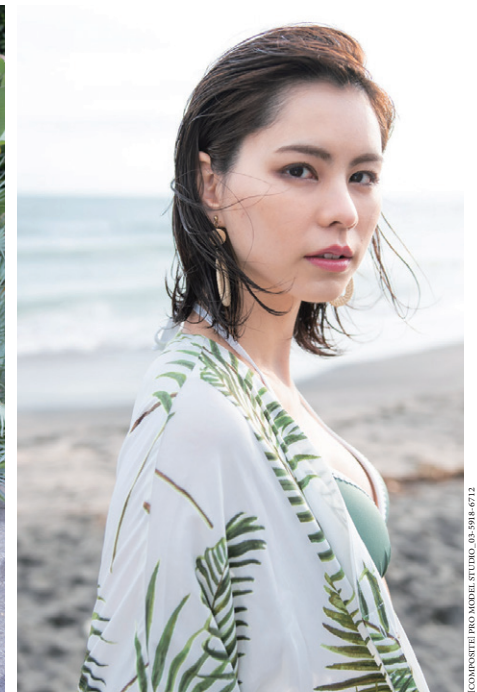

なぎさ

Nagisa

height 171 bust 78 waist 59 hips 87 shoes 25.5 hair dk.brown eyes dk.brown 03 3400 0007

©COMPANTEE PRO MOBILE STUDIO, 03-5948-6711