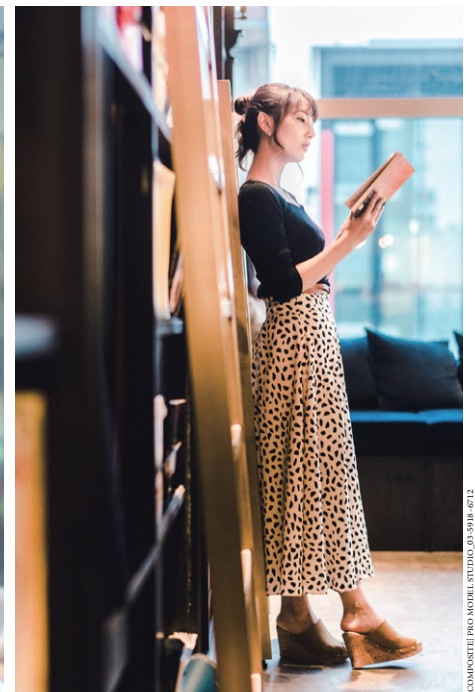

松永 みなみ

Minami
Matsunaga

height 161 bust 80 waist 59 hips 83 shoes 23.5 hair dk.brown eyes dk.brown 03 3400 0007

4f-5-17-4 Jingumae Shibuya-ku Tokyo 150-0001 <http://www.satorujapan.co.jp>