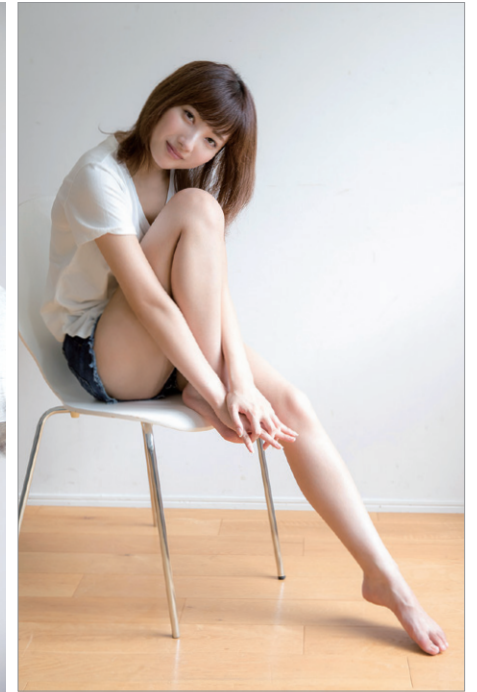

松永 みなみ

Minami Matsunaga

height 161 bust 80 waist 59 hips 86 shoes 23.5 hair dk.brown eyes dk.brown 03 3400 0007

©COMPARTER PRO MODEL STUDIO, 03-5918-6712