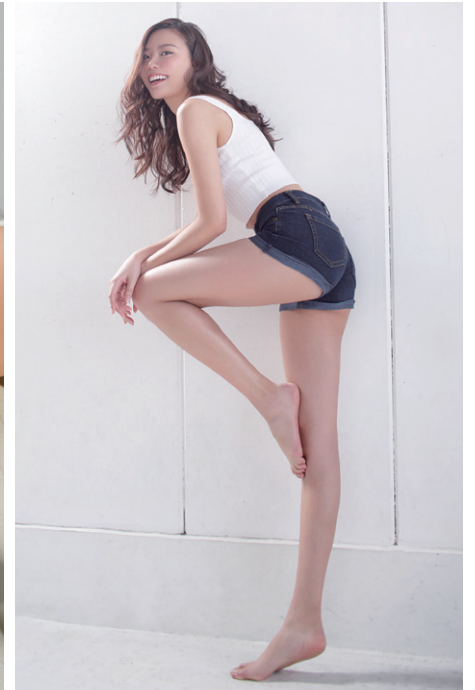

野口 絵里弥

Eriya
Noguchi

height 171 bust 82 waist 59 hips 88 shoes 24.5 hair dk.brown eyes dk.brown 03 3400 0007