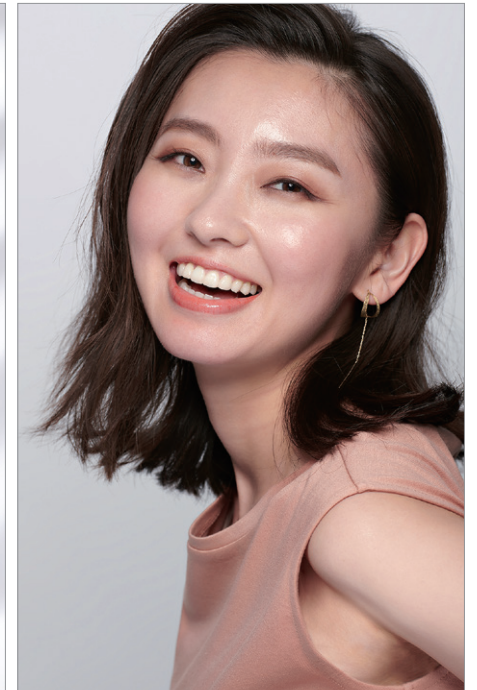

野田 萌

Moe Noda

height 160 bust 78 waist 57 hips 83 shoes 23 hair dk.brown eyes dk.brown 03 3400 0007